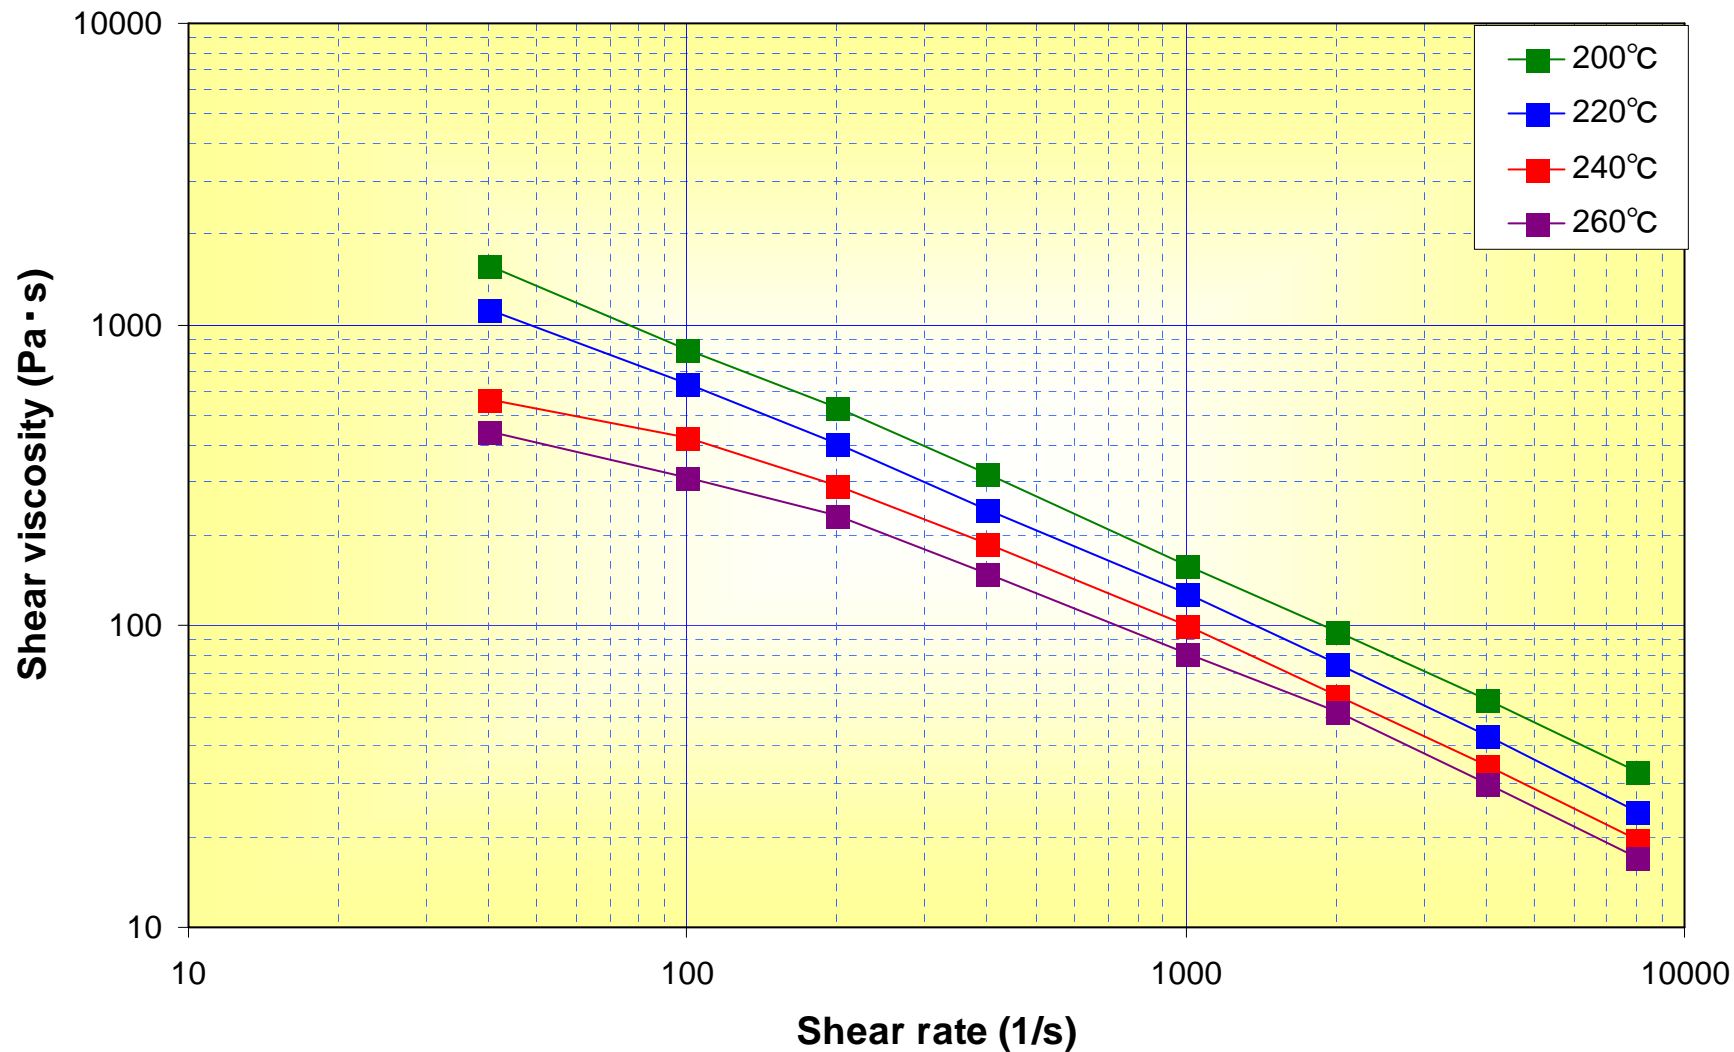

流動特性:せん断速度とせん断粘度(HF77)

このデータは特定の条件において測定された代表値であり、保証値ではありません。

Ver 2012/3/27

流動特性:せん断速度とせん断粘度(SGP10)

このデータは特定の条件において測定された代表値であり、保証値ではありません。

Ver 2012/3/27

流動特性:せん断速度とせん断粘度(433)

このデータは特定の条件において測定された代表値であり、保証値ではありません。

Ver 2012/3/27

流動特性:せん断速度とせん断粘度(H9152)

このデータは特定の条件において測定された代表値であり、保証値ではありません。

Ver 2012/3/27