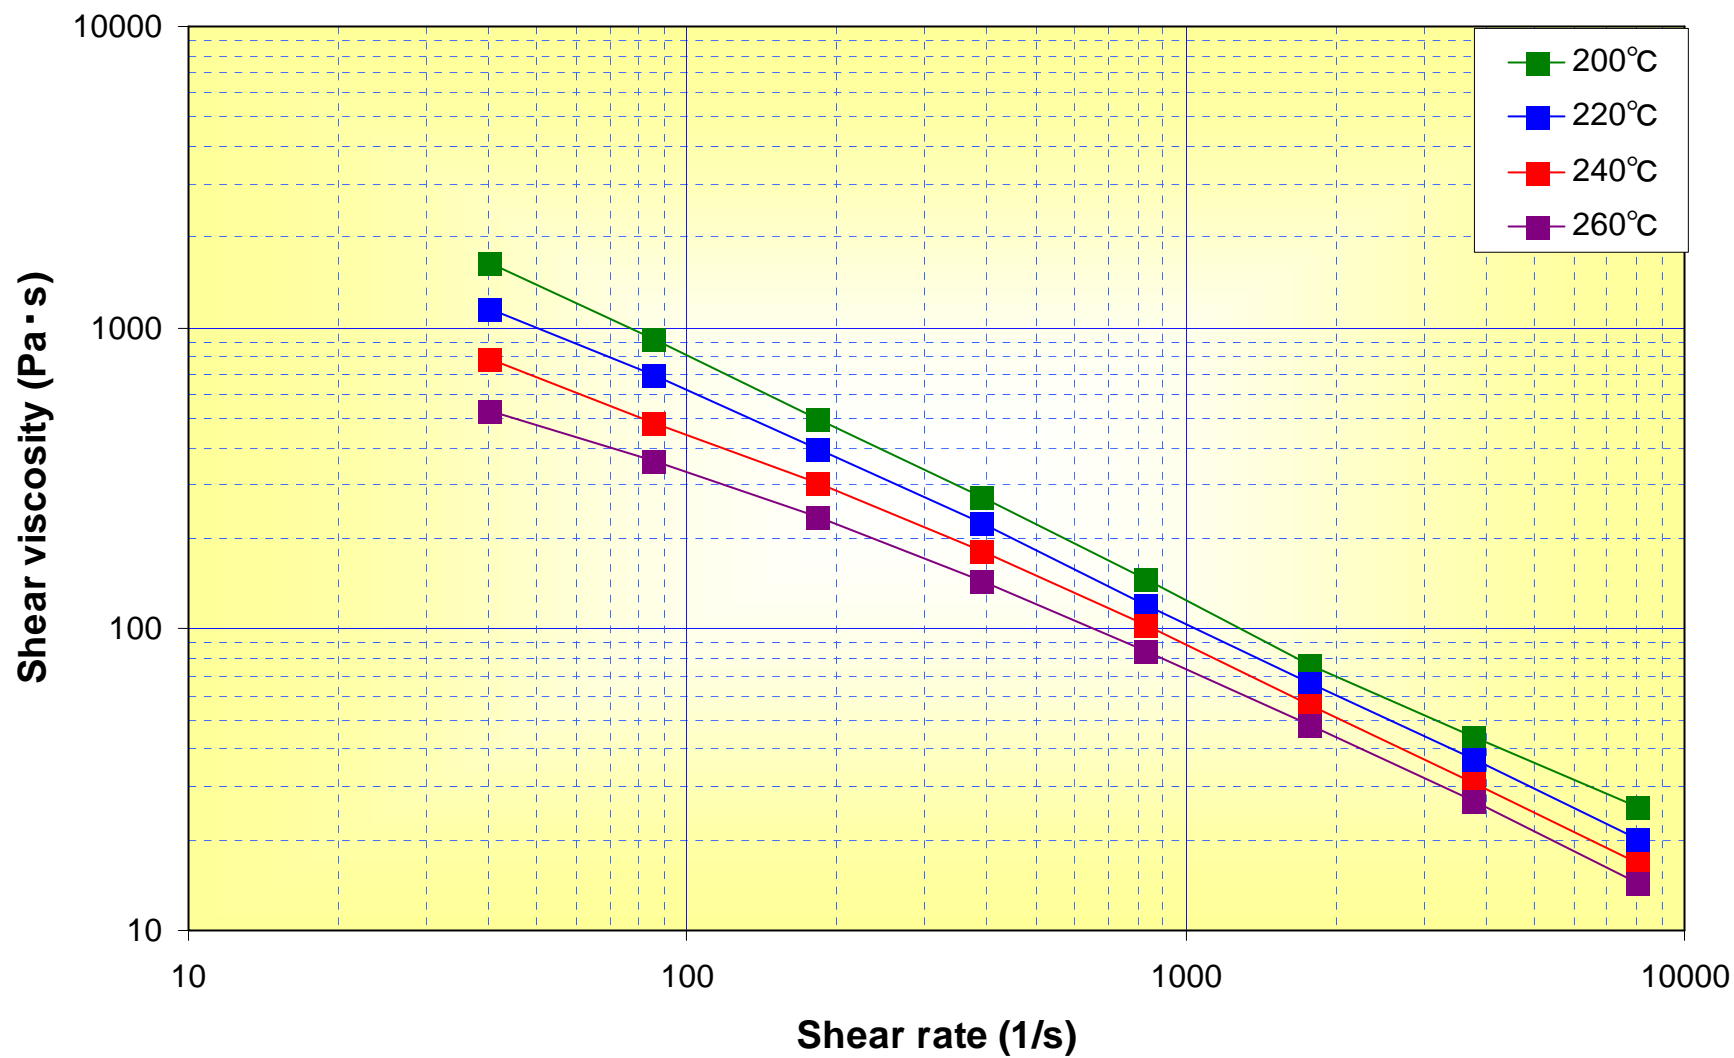

流動特性:せん断速度とせん断粘度(HF77)

このデータは特定の条件において測定された代表値であり、保証値ではありません。

Ver 2012/3/27

流動特性:せん断速度とせん断粘度(SGP10)

このデータは特定の条件において測定された代表値であり、保証値ではありません。

Ver 2012/3/27

流動特性:せん断速度とせん断粘度(433)

このデータは特定の条件において測定された代表値であり、保証値ではありません。

Ver 2012/3/27

流動特性:せん断速度とせん断粘度(H9152)

このデータは特定の条件において測定された代表値であり、保証値ではありません。

Ver 2012/3/27