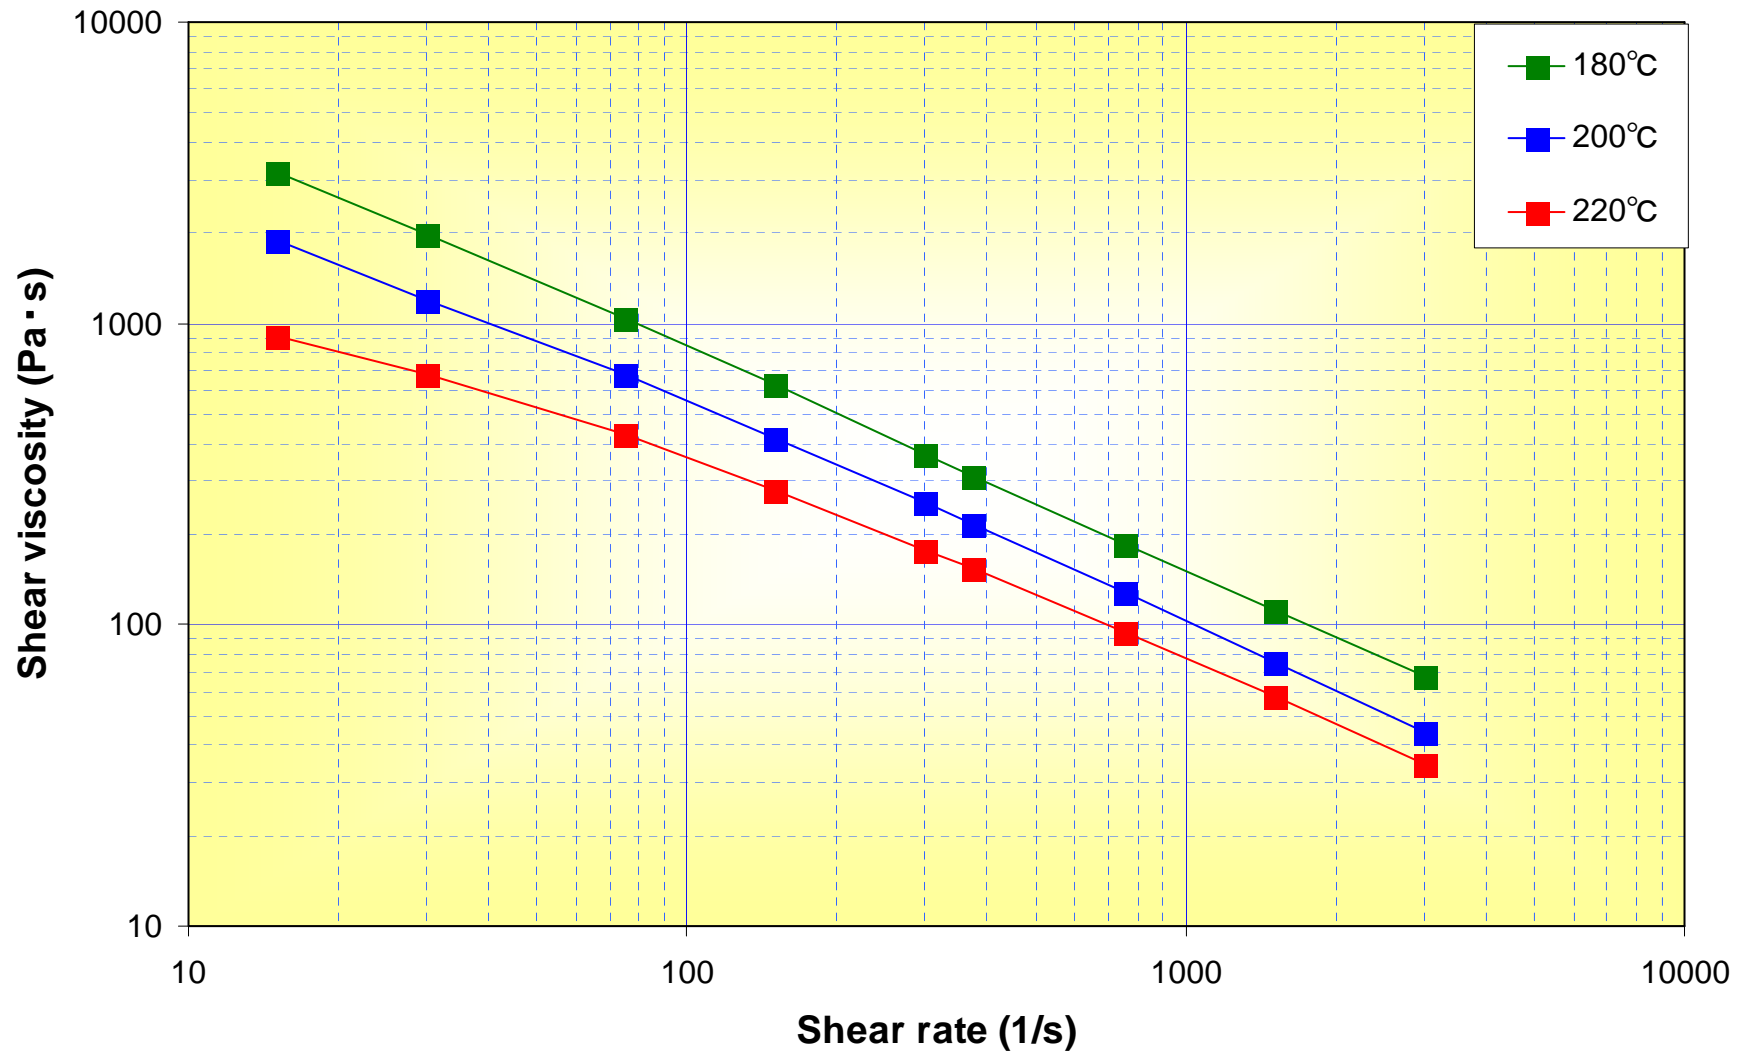

流動特性:せん断速度とせん断粘度(HF77)

このデータは特定の条件において測定された代表値であり、保証値ではありません。

Ver 2012/3/27

流動特性:せん断速度とせん断粘度(SGP10)

このデータは特定の条件において測定された代表値であり、保証値ではありません。

Ver 2012/3/27

流動特性:せん断速度とせん断粘度(433)

このデータは特定の条件において測定された代表値であり、保証値ではありません。

Ver 2012/3/27

流動特性:せん断速度とせん断粘度(H9152)

このデータは特定の条件において測定された代表値であり、保証値ではありません。

Ver 2012/3/27