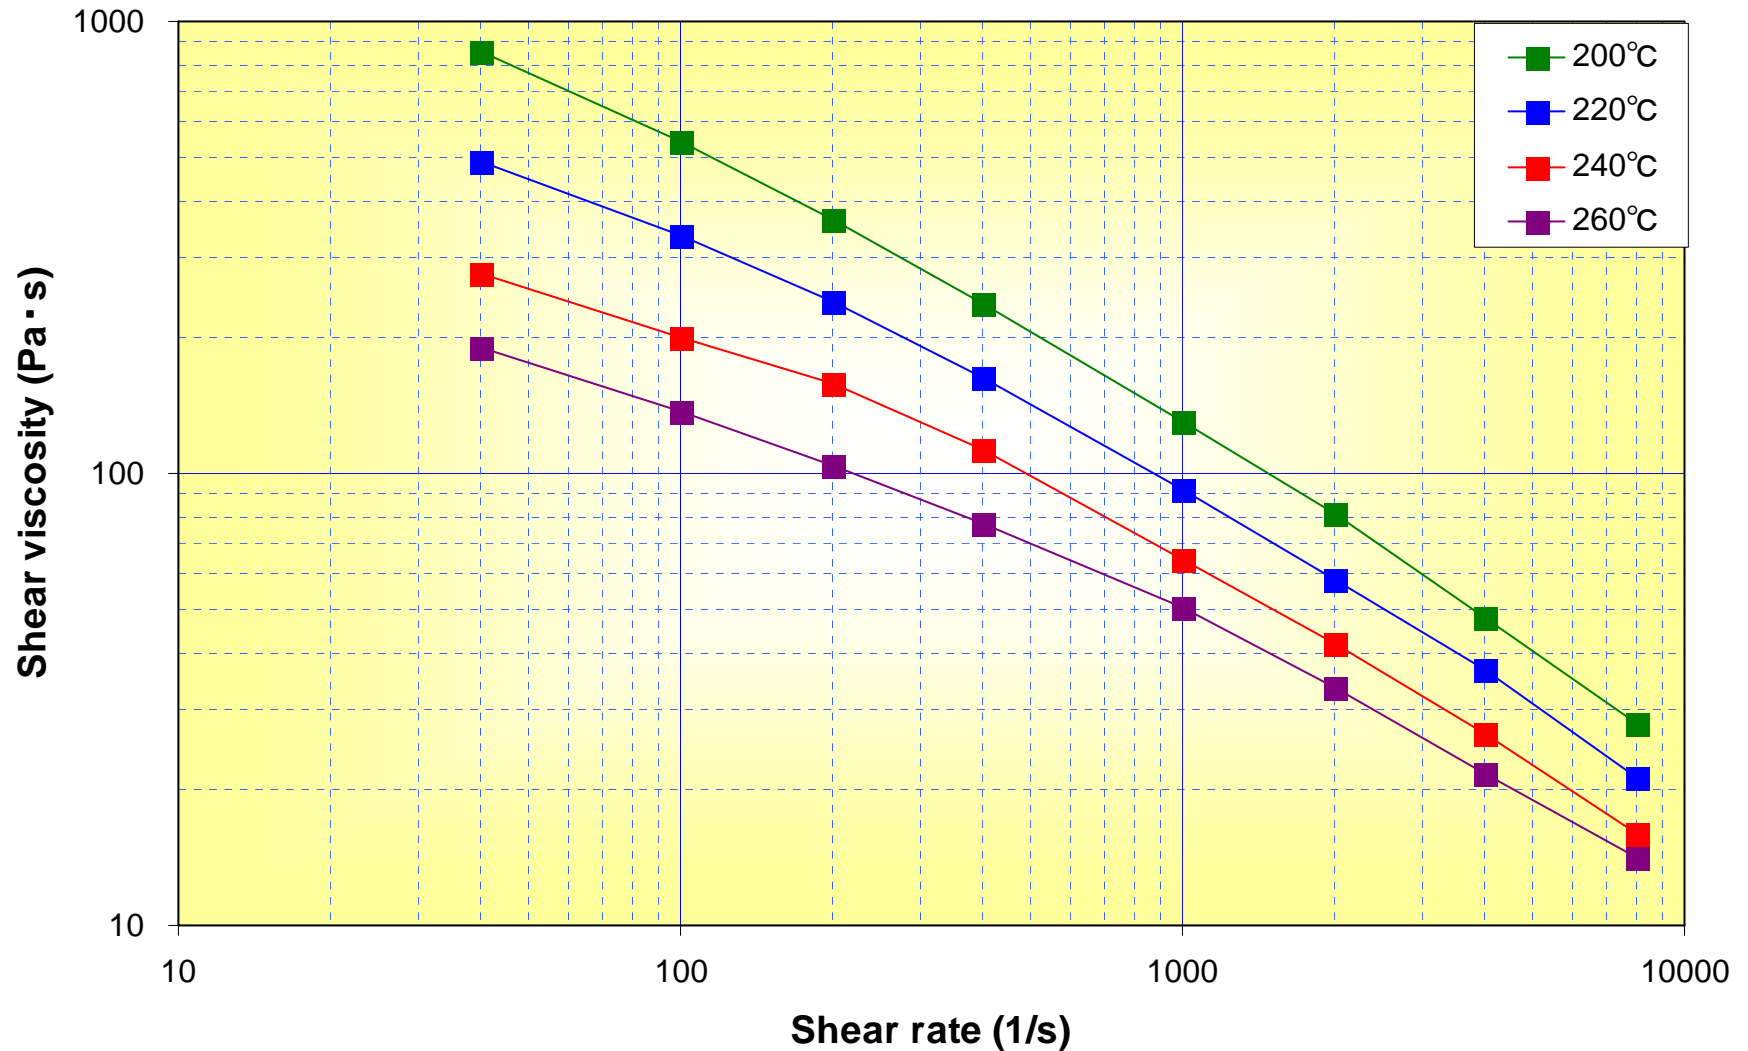

流動特性:せん断速度とせん断粘度(HF77)

このデータは特定の条件において測定された代表値であり、保証値ではありません。

Ver 2012/3/27

流動特性:せん断速度とせん断粘度(SGP10)

このデータは特定の条件において測定された代表値であり、保証値ではありません。

Ver 2012/3/27

流動特性:せん断速度とせん断粘度(433)

このデータは特定の条件において測定された代表値であり、保証値ではありません。

Ver 2012/3/27

流動特性:せん断速度とせん断粘度(H9152)

このデータは特定の条件において測定された代表値であり、保証値ではありません。

Ver 2012/3/27